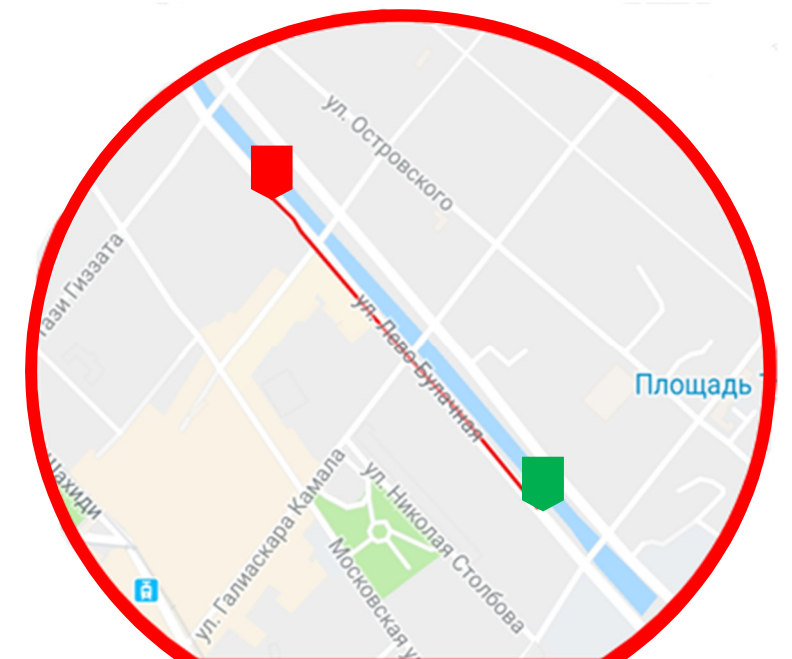

## БЕРЕГИСЬ ПОЕЗДА- SAFETRAIN<sup>1</sup>

Звуковое предупреждение ребенка о приближении к опасности - зоне движения поездов

WWW.SAFETRAIN.RU

СМС информирование родителей:  
-попадание в опасную зону;  
-отключение геолокации<sup>3</sup>;  
-отключение приложения.

Заблокирует возможность прослушивания любого медиаконтента (музыка, радио, видео и т.п.)

Просмотр маршрута следования ребенка (трекинг) на родительском смартфоне с установленным приложением

1. Приложение для смартфона на операционной системе Android. Приложение предназначено для напоминания, что железная дорога – зона повышенной опасности и не является гарантом безопасности. Перед началом использования, ознакомьтесь со следующими документами: Пользовательское соглашение, Политика конфиденциальности, Инструкция по установке и настройке.
2. Приложение бесплатно.
3. Обязательное условие для работы приложения- это корректная работа службы геолокации (GPS/ГЛОНАСС).
4. Вопросы и предложения можно направить через форму обратной связи на официальном сайте [www.safetrain.ru](http://www.safetrain.ru).
5. Будьте бдительны - Берегитесь поезда!!!