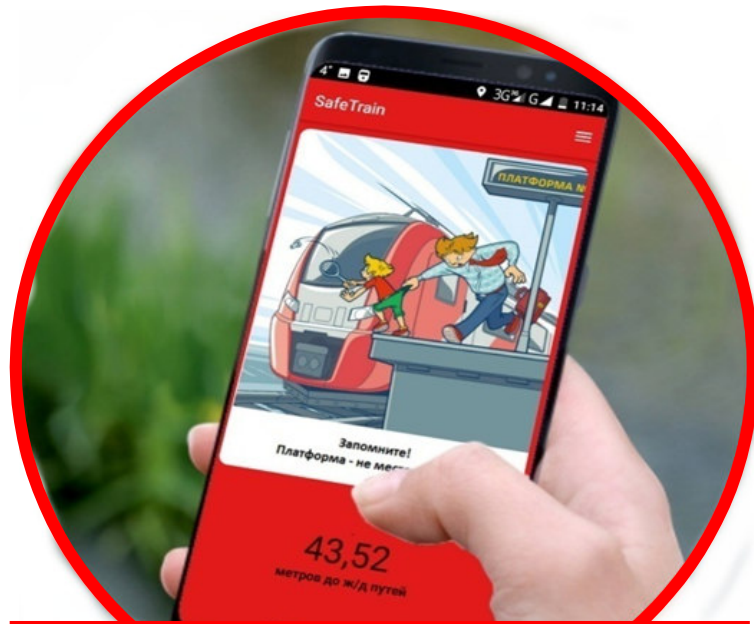

# БЕЗОПАСНОСТЬ ДЕТЕЙ - ЗАБОТА РОДИТЕЛЕЙ

## БЕРЕГИСЬ ПОЕЗДА- SAFETRAIN<sup>1</sup>

Звуковое предупреждение ребенка о приближении к опасности - зоне движения поездов

WWW.SAFETRAIN.RU

СМС информирование родителей:  
-попадание в опасную зону;  
-отключение геолокации<sup>3</sup>;  
-отключение приложения.

Заблокирует возможность прослушивания любого медиаконтента (музыка, радио, видео и т.п.)

Просмотр маршрута следования ребенка (трекинг) на родительском смартфоне с установленным приложением

1. Приложение для смартфона на операционной системе Android. Приложение предназначено для напоминания, что железная дорога – зона повышенной опасности и не является гарантом безопасности. Перед началом использования, ознакомьтесь со следующими документами: Пользовательское соглашение, Политика конфиденциальности, Инструкция по установке и настройке.
2. Приложение бесплатно.
3. Обязательное условие для работы приложения- это корректная работа службы геолокации (GPS/ГЛОНАСС).
4. Вопросы и предложения можно направить через форму обратной связи на официальном сайте [www.safetrain.ru](http://www.safetrain.ru).
5. Будьте бдительны - Берегитесь поезда!!!